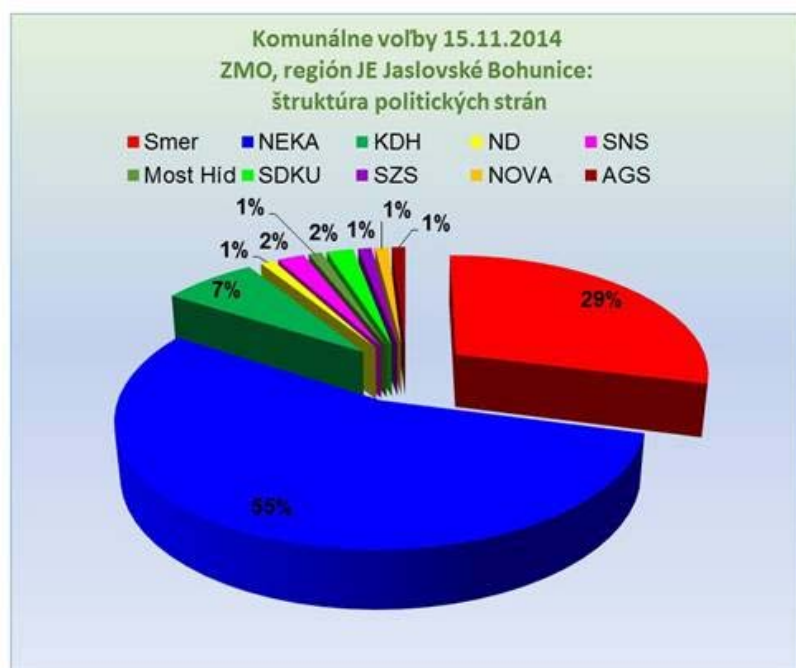

Vám, ktorí ste zvolení neboli, alebo ste už ďalej nekandidovali želám úspešné vykročenie do ďalších dní a držím palce, aby ste našli naplnenie v inej oblasti Vašej práce a sebarealizácie. Držím palce !!! Netreba zabúdať, že:

"Existujú iba dva dni v roku, kedy nemôžeme urobiť vôbec nič. Jeden sa volá Včera a druhý Zajtra. Dnešok je tým správnym dňom milovať, konať a predovšetkým žiť."
Dalajláma

Nižšie posielam malú štatistiku z nášho regiónu: novozvolených máme 32,3% starostov a primátorov (v r. 2010 to bolo 40%). Celkovo 55% NEKA a žien 26,1% čo je o 1% menej ako v predchádzajúcom období.

Po voľbách 2015:		
pokračujú	109	67,70%
noví	52	32,30%
muži	119	73,90%
ženy	42	26,10%
nekandidovalo		13,60%
bez protikandidáta		7,40%

Nižšie nájdete aj aktuálny zoznam starostov a primátorov za ZMO.

Nakoľko Vás teraz čakajú povinnosti v súvislosti s **prípravou ustanovujúceho OcZ** (mnohí z Vás ste boli aj na seminári, kde sme tému prebrali veľmi podrobne), preposielam **aktualizovaný Metodický materiál MV SR**, ktorý vyšiel aktualizovaný a bol zverejnený len minulý týždeň (bol aktualizovaný aj na podnet Mgr. Briestenského a jeho obsah konzultovaný). V prípade nejasností kontaktujte kanceláriu ZMO.