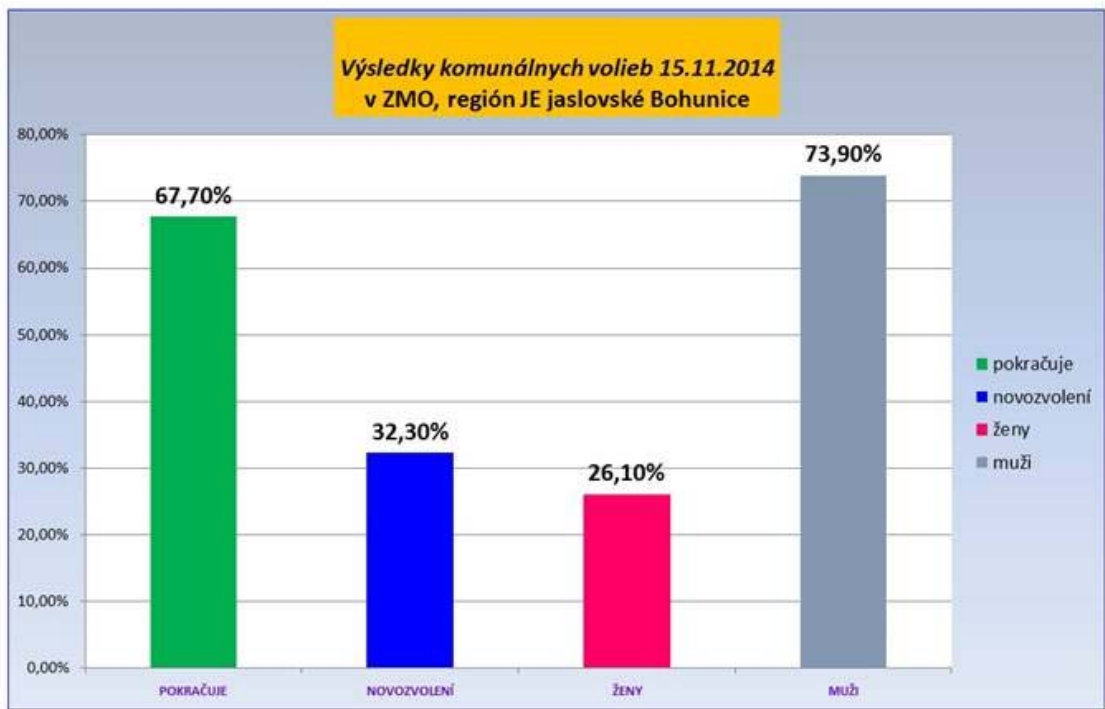

Komunálne voľby 15.11.2014			
nekandidoval	noví	pokračuje	počet členov:161
OBEC	PRED 15.11.		voľby 2015
Abrahám	Ing. Igor	Németh	Ing. Igor Németh
Ardanovce	Ľubomíra	Ondrejková	Ľubomíra Ondrejková
Banka	Ing. Jaroslav	Janeček	Tatiana Julinyová
Bašovce	Ing. Lubomír	Dekan	Ing. Lubomír Dekan
Biely Kostol	JUDr. Jozef	Adámek	Pavol Kováč
Bíňovce	Mária	Cádrová	Mária Cádrová
Bohdanovce nad Trnavou	Miroslav	Sučák	Miroslav Sučák
Bojničky	Ing. Jaroslav	Gubáň	Igor Bojnanský
Boleráz	Ing. Pavol	Mackovčín	Ing. Pavol Mackovčín
Borová	Mgr. Florián	Mišík	Blanka Matovičová
Borovce	Ivan	Šiška	Ivan Šiška
Brestovec	Ing. Dušan	Duga	Ing. Dušan Duga
Brestovany	Ing. Jozef	Gabriel	Ondrej Kuhajda
Brezová p/B	Ing. Eva	Ušiaková	Ing. Eva Ušiaková
Brunovce	Júlia	Masárová	Júlia Masárová
Bučany	Šebestián	Lančarič	Šebestián Lančarič
Buková	Miloš	Herceg	Miloš Herceg
Bukovec	Dušan	Gavlas	Marcela Pavesková
Čerová	Vladimír	Jánoš	Ján Čerešník
Cífer	Mgr. Maroš	Sagan, PhD.	Mgr. Maroš Sagan, PhD.
Čab	Ing. Ladislav	Mellen	Eva Andacká
Čachtice	Anna	Ištaková	Michal Balala
Čakajovce	Milan	Greguš	Milan Greguš
Častkovce	Bc. Dušan	Bublavý	Bc. Dušan Bublavý
Červeník	Marián	Mihálik	Marián Mihálik